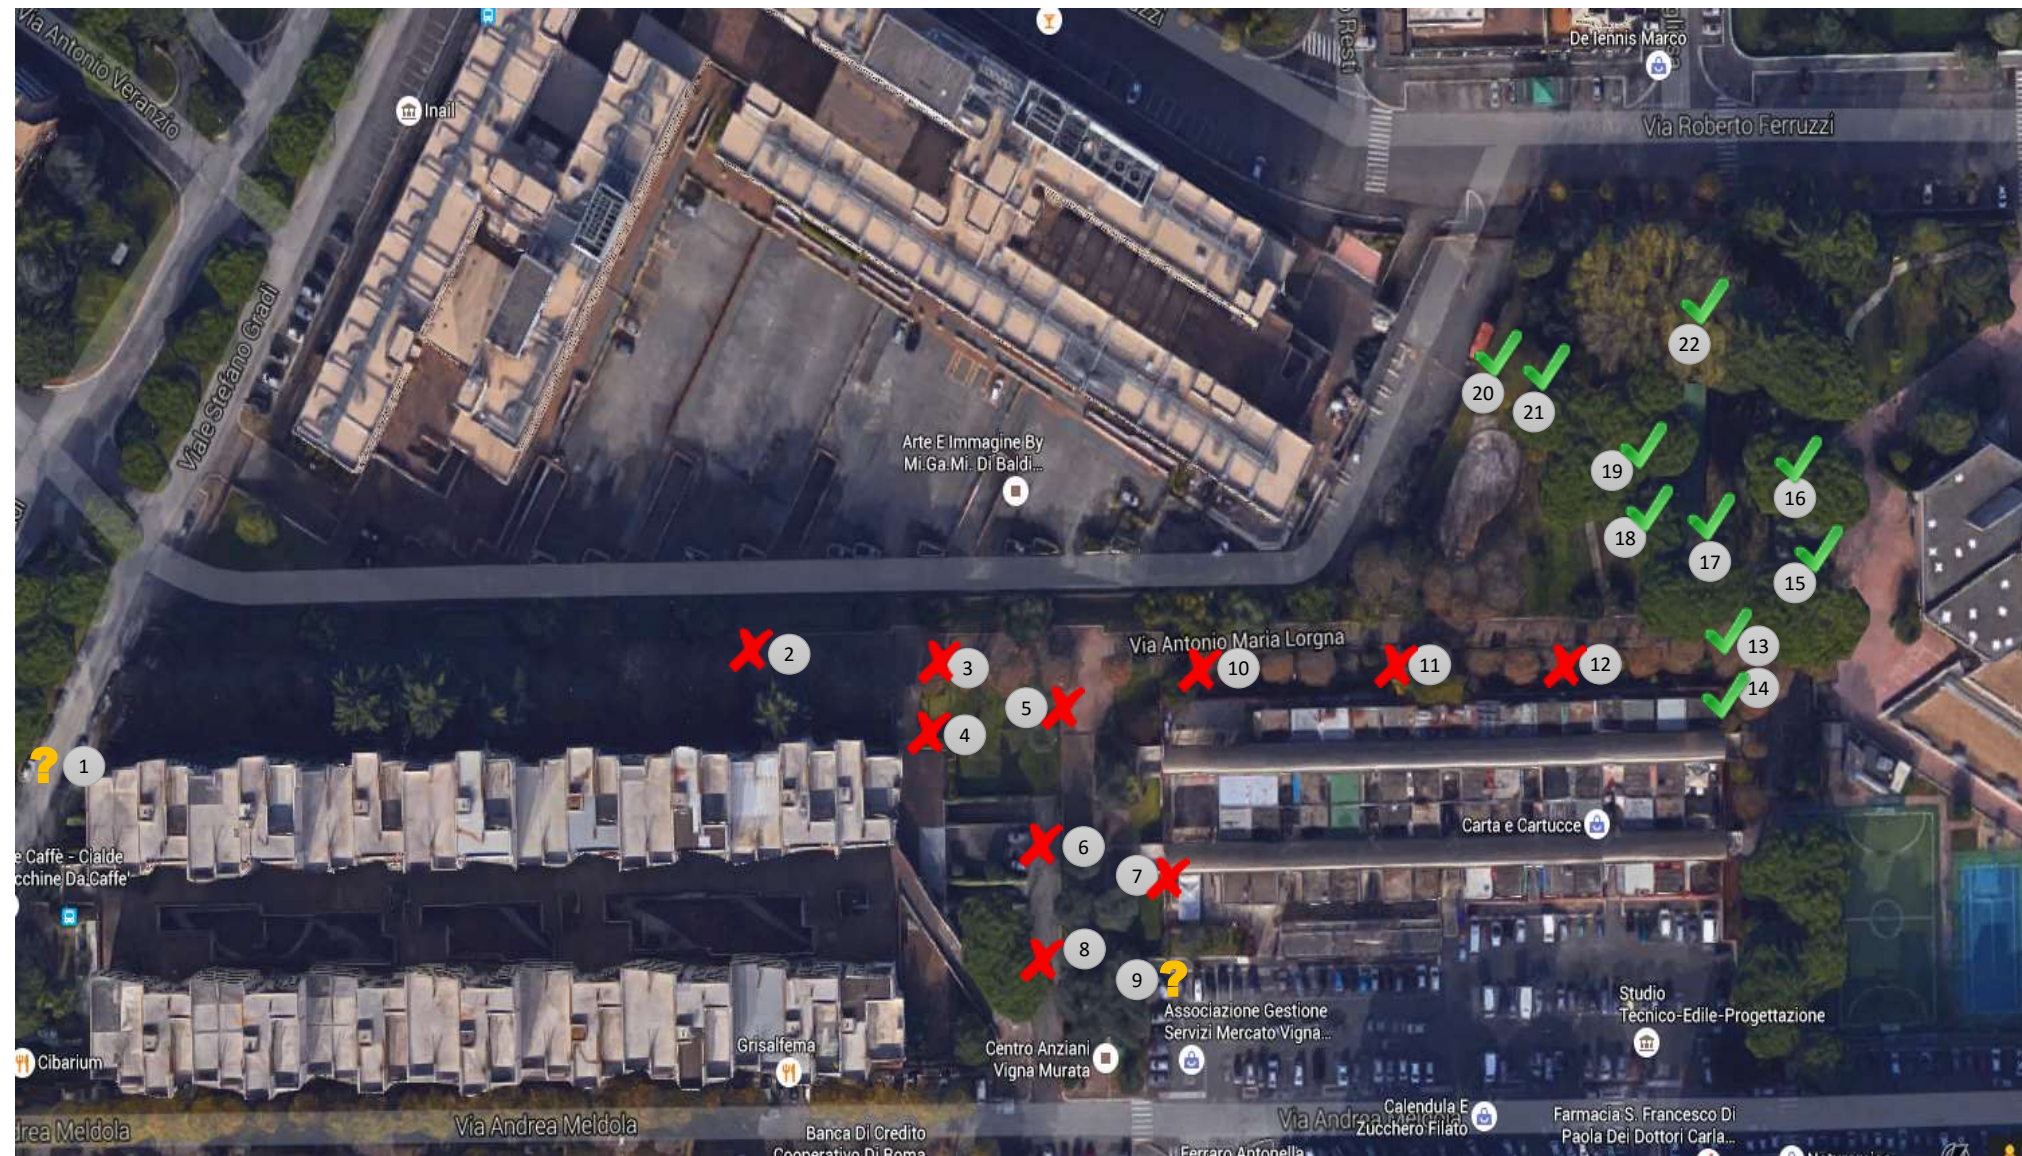

## Parco via Fonte Meravigliosa (3 panchine)

Stato:

- ✓ Sistemate 2015
- ✗ Da verniciare
- N Stecche da sostituire
- ? Panchina «verde»

# Via Lorgna – Via S.G. Antida (22 panchine)

Stato:

- ✓ Sistemate nel 2015
- ✗ Da verniciare
- ? Panchina «verde»