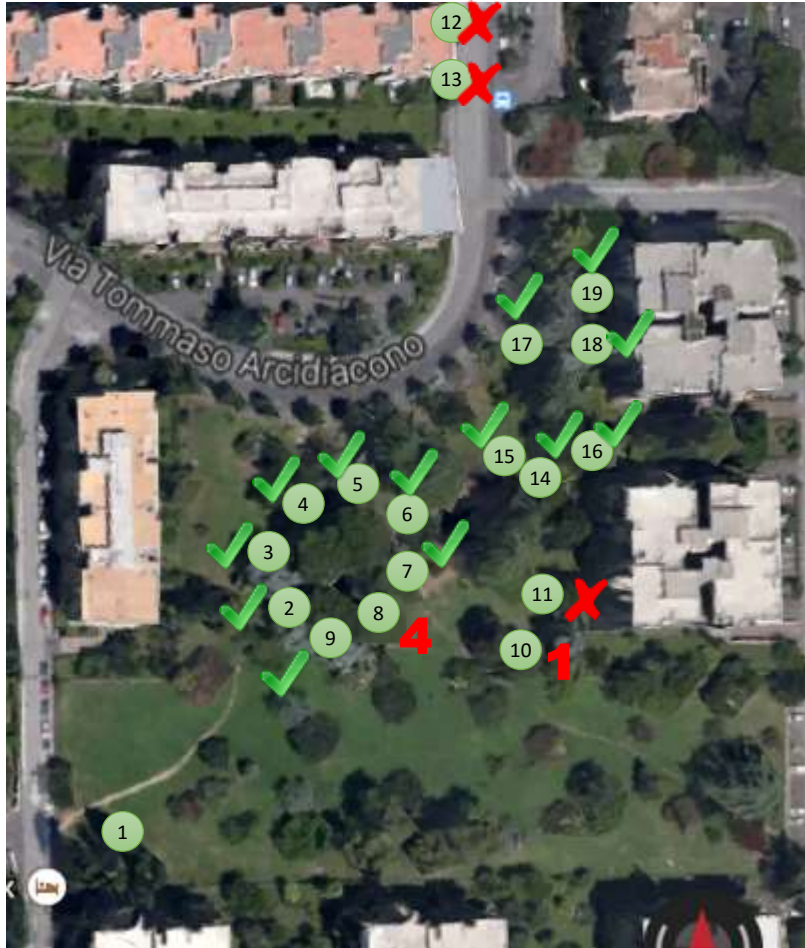

# Parco Eurospin – Prato Belvedere – Via dei Ciliegi (20 panchine)

Stato:

- ✓ Sistemate 2016
- ✓ Sistemate 2014
- ✗ Da verniciare
- N Stecche da sostituire
- ? Panchina «verde»

## Parco giochi Forster (19 panchine)

## Parco via Fonte Meravigliosa (3 panchine)

Stato:

- ✓ Sistemate 2015
- ✗ Da verniciare
- N Stecche da sostituire
- ? Panchina «verde»

# Via Lorgna – Via S.G. Antida (22 panchine)

Stato:

- ✓ Sistemate nel 2015
- ✗ Da verniciare
- ? Panchina «verde»